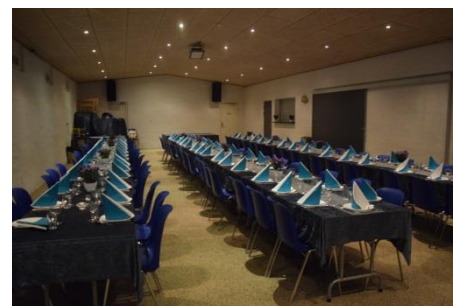

Laden

Beliggende ca. 100 meter fra legeplads. Udenfor er terrasse med borde og bænke. Der kan åbnes for direkte adgang til toiletter. Laden er 142 m²
Der kan dækkes op til ca. 120 personer.

Pris kr. 1500,00 + 20,00 pr. person som ikke overnatter

Den lille sal

Beliggende ca. 100 meter fra legeplads. Udenfor er terrasse med borde og bænke. Der kan dækkes op til ca. 50 personer. Den lille sal er 46 m²

Pris kr. 1000,00 + 20,00 pr. person som ikke overnatter

Køkken

I tilknytning til "Laden" eller "Den lille sal" kan også lejes et lille køkken med service og kogegej.

Pris kr. 750,00

Ved arrangementer i grillhytten og den lille sal kan service i begrænset omfang lejes for kr. 500,-.

Ved større arrangementer kan "Laden" og "Den Lille Sal" slås sammen, ved at der åbnes mellem de to lokaler.

I tilknytning til lokalerne kan man leje store grill. Pris: Gasgrill 200,00 pr. stk. Kulgrill pr. stk. 150,00. Bemærk: Grillkul kan medbringes eller købes i kiosken.

Bemærk

Lejeperioden er for alle lokaler 20 timer med valgfrit starttidspunkt. For opholdsrummene gælder, at ekstra døgn i tilknytning kan tilkøbes for ½ pris.

For personer, som ikke overnatter på pladsen, betales kr. 20,-.

I forbindelse med reservation af lokaler opkræves depositum på kr. 500,- pr. lokale pr. dag. Depositum tilbagebetales ikke ved afbestilling. Vi gør opmærksom på, at reservationen først er gyldig når vi har modtaget depositummet.

VESTBIRK CAMPING

VESTBIRK CAMPING, MØLLEHØJVEJ 4, DK-8752 ØSTBIRK TLF: +45 75781292
INFO@VESTBIRK.DK WWW.VESTBIRK.DK BANK: 7730-0002039217