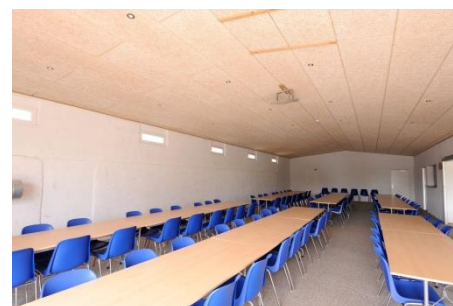

Laden

Beliggende ca. 100 meter fra legeplads. Udenfor er terrasse med borde og bænke. Der kan åbnes for direkte adgang til toiletter. Laden er 142 m²
Der kan dækkes op til ca. 120 personer.

Pris kr. 1500,00 + 20,00 pr. person som ikke overnatter

Den lille sal

Beliggende ca. 100 meter fra legeplads. Udenfor er terrasse med borde og bænke. Der kan dækkes op til ca. 50 personer. Den lille sal er 46 m²

Pris kr. 1000,00 + 20,00 pr. person som ikke overnatter

Køkken

I tilknytning til "Laden" eller "Den lille sal" kan også lejes et lille køkken med service og kogegej.

Pris kr. 750,00

Ved arrangementer i grillhytten og den lille sal kan service i begrænset omfang lejes for kr. 500,-.

Ved større arrangementer kan "Laden" og "Den Lille Sal" slås sammen, ved at der åbnes mellem de to lokaler.

I tilknytning til lokalerne kan man leje store grill. Pris: Gasgrill 200,00 pr. stk. Kulgrill pr. stk. 150,00. Bemærk: Grillkul kan medbringes eller købes i kiosken.

Bemærk

Lejeperioden er for alle lokaler 20 timer med valgfrit starttidspunkt. For opholdsrummene gælder, at ekstra døgn i tilknytning kan tilkøbes for ½ pris.

For personer, som ikke overnatter på pladsen, betales kr. 20,-.

I forbindelse med reservation af lokaler opkræves depositum på kr. 500,- pr. lokale pr. dag. Depositum tilbagebetales ikke ved afbestilling. Vi gør opmærksom på, at reservationen først er gyldig når vi har modtaget depositummet.

VESTBIRK CAMPING

VESTBIRK CAMPING, MØLLEHØJVEJ 4, DK-8752 ØSTBIRK TLF: +45 75781292
INFO@VESTBIRK.DK WWW.VESTBIRK.DK BANK: 7730-0002039217