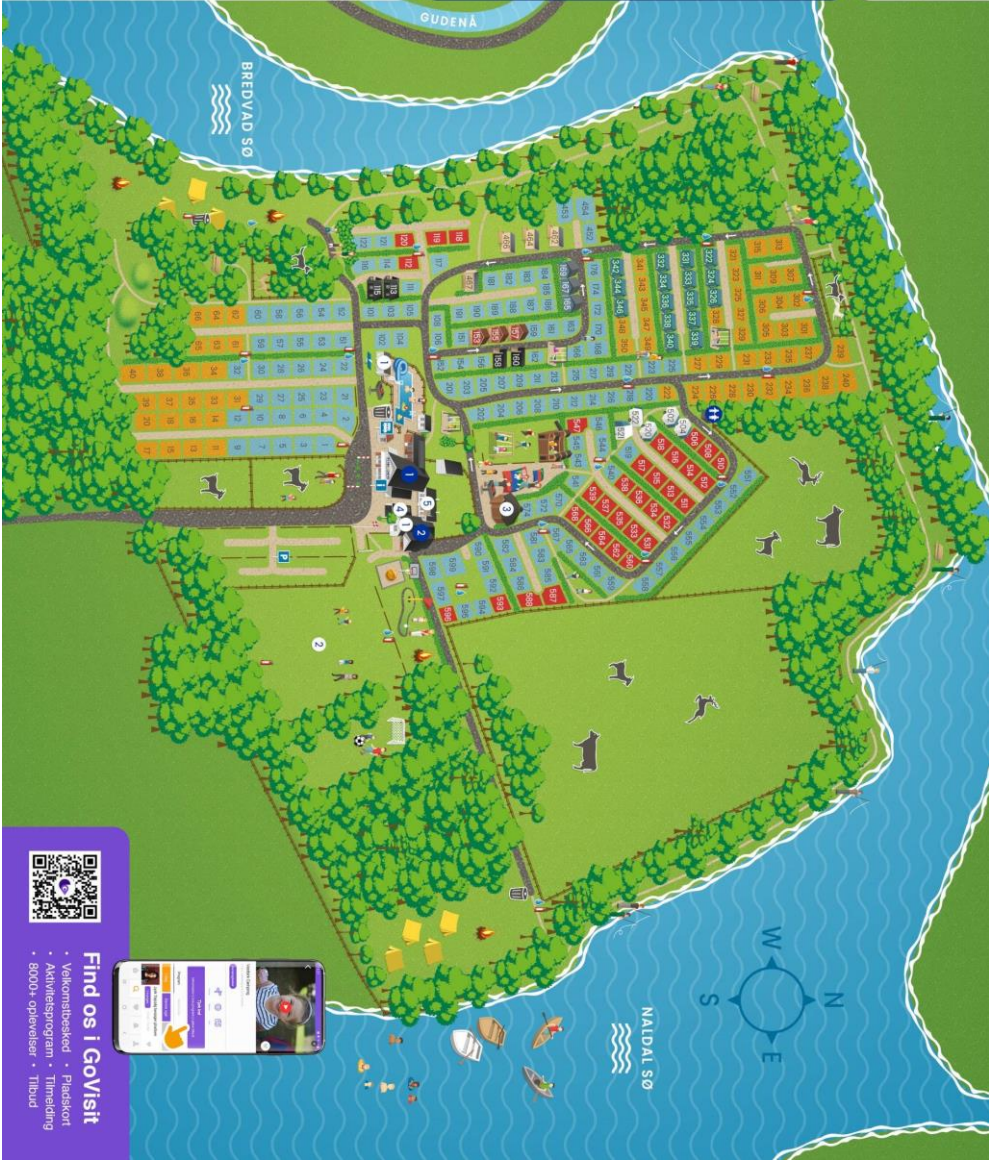

Vestbirk Camping tilbyder en træfplads med plads til op mod 50 enheder med strømtilslutning (6A).

Træfpladsen er et særskilt område af campingpladsen, således at træfdeltagerne kan ligge samlet. Da træfpladsen samtidig er en integreret del af det øvrige campingareal (se pladskort), er det dog vigtigt at pointere, at campingrådets ordensreglement selvfølgelig også gælder for træf og grupper. Dette betyder bl.a. at der skal være ro kl. 23.00.

- Orange plads**
 Blå plads
 Rød komfort plads m. vand & armbil
- Maanhytte
 - Mobile homes
 - Medunhytte m. toilet
 - Medunhytte u. toilet
 - Minihytte
 - Luksusstelt
 - Udlejningscampingvogn
 - Autocamperfacilitet
 - Legplads 0-5 år
 - Brandpost
 - Vandpost
- At hensyn til brandsikring, skal vogntrek pladser med min. 3 meters afstand til det røde nummer

Åben: 1/1-31/12 2023
Højsæson: 23/6-6/8 2023
Mellemsæson: 17/5-23/6 og 6/8-3/9 2023

Find os i GoVisit

- Velkomstbesked
- Pladskort
- Aktivitetsprogram
- Timebooking
- 8000+ oplevelser
- Tilbud